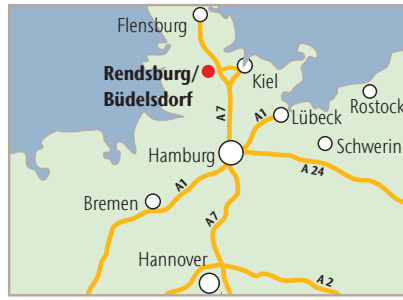

Ihr Weg zu ACO How to find ACO

Verlassen Sie die A7 an der Abfahrt „Rendsburg/Büdelndorf“. Fahren Sie auf der B 203 ca. 3 km bis nach Büdelndorf und folgen Sie der Hauptstraße nach Rendsburg dem Hinweisschild „Gewerbepark Carlshütte“.

ACO Academy:

Biegen bei der JET-Tankstelle links in die Straße „Am Friedrichsbrunnen“ ab.

Vorwerk:

Biegen Sie auf der Höhe des Einkaufszentrums RONDO links in die Straße Am Ahlmannkai ab.

Leave the A7 at the exit Rendsburg/Büdelndorf. Follow the B 203 approx. 3 km to Büdelndorf, continue along the main road towards „Gewerbepark Carlshütte“.

ACO Academy:

turn left at the JET filling station into „Am Friedrichsbrunnen“.

Vorwerk:

At the RONDO shopping center, turn left into Am Ahlmannkai.

- ① **Büro/Office Vorwerk/ Zentrale/Reception** 4*
- ② Büro/Office Pferdehaltere 9*
- ③ Büro/Office Hüttenweg Vertriebe/ACO Sales 16*
- ④ **Personalabteilung/HR** 14*
- ⑤ Gartenhaus/Summer house 15*
- ⑥ ACO Wagenremise 6*
- ⑦ Carlshütte 18*
- 🌿 Skulpturenpark/Sculpture park
- ⑨ Direktorenhaus 20*
- ⑩ Alte Meierei 34*
- ⑪ **ACO Academy** 37*
- ⑫ ACO Logistik/Logistic center 30*
- ⑬ Museumshafen/Landing stage 13*
- ⑭ ACO Thormannhalle 3*